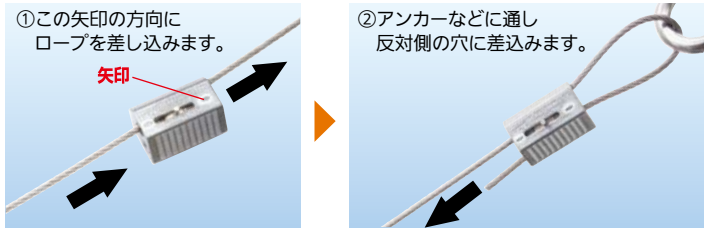

専用工具いらずでワイヤーロープを引張り・締付け!

- 米特許を取得したセルフロック内蔵のワイヤーロープ専用アタッチメントです。
- 店舗などの看板やPOPの取付け、イベントでの簡易設備の仮止めや補強にも。
- ダクト、吊り天井、照明器具の吊り下げに。

⚠️ ご注意

- 使用されるワイヤーロープの構造により参考使用荷重の数値は変わります。安全を充分ご確認の上でご使用ください。
- 製品の参考使用荷重は、取付場所、方法によって本来の性能を発揮しない場合があります。
- 製品の定められた範囲外での使用や参考使用荷重を越えた使用はしないでください。
- コーティングされたワイヤーロープは使用しないでください。
- 製品に塗装または、他のコーティングを施さないでください。
- 潤滑油を塗らないでください。
- 移動リフトには使用しないでください。
- 傷や折れたワイヤーロープは使用しないでください。また、末端処理はしていないで行ってください。

Y-290 10個入 でお得

お得パック10個入
440-9501
Y-290
1箱 4,700円 (税抜き)

商品コード	品番	サイズ(mm)			適合ワイヤーロープ径(mm)	参考使用荷重(1個)	価格
		A	B	C			
440-4690	Y-290	19.0	11.0	9.4	1.0	1.0mm/8kg	1個 470円 (税抜き)
440-4691	Y-291	26.6	12.2	12.0	1.5~2.0	1.5mm/25kg 2.0mm/45kg	1個 540円 (税抜き)
440-4692	Y-292	36.6	15.0	17.7	2.5~3.0	2.5mm/60kg 3.0mm/90kg	1個 610円 (税抜き)

●材質：本体 / 亜鉛ダイカスト、ピン・スプリング/ステンレス

参考使用荷重について

参考使用荷重は破断荷重をもとに、ロープ1本あたりの強度を算出したものです。垂直2本吊りの場合、数値は2倍になりますが荷重が均等にかかるのを前提とします。また、1点より角度をつけて吊る場合は角度が大きくなるにつれて参考使用荷重の数値は下がります。なお角度と参考使用荷重の関係は表のようになります。

吊り角度(θ)	1本の参考使用荷重
0°	100%
30°	95%
45°	92%
60°	85%
90°	70%
120°	50%
150°	25%