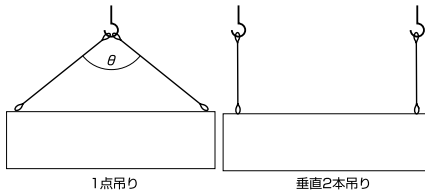

Y-290 10個入 でお得

お得パック10個入
440-9501
Y-290
1箱 4,700円 (税抜き)

商品コード	品番	サイズ(mm)			適合ワイヤーロープ径(mm)	参考使用荷重(1個)	価格
		A	B	C			
440-4690	Y-290	19.0	11.0	9.4	1.0	1.0mm/8kg	1個 470円 (税抜き)
440-4691	Y-291	26.6	12.2	12.0	1.5~2.0	1.5mm/25kg 2.0mm/45kg	1個 540円 (税抜き)
440-4692	Y-292	36.6	15.0	17.7	2.5~3.0	2.5mm/60kg 3.0mm/90kg	1個 610円 (税抜き)

●材質：本体 / 亜鉛ダイカスト、ピン・スプリング/ステンレス

参考使用荷重について

参考使用荷重は破断荷重をもとに、ロープ1本あたりの強度を算出したものです。垂直2本吊りの場合、数値は2倍になりますが荷重が均等にかかるのを前提とします。また、1点より角度をつけて吊る場合は角度が大きくなるにつれて参考使用荷重の数値は下がります。なお角度と参考使用荷重の関係は表のようになります。

吊り角度(θ)	1本の参考使用荷重
0°	100%
30°	95%
45°	92%
60°	85%
90°	70%
120°	50%
150°	25%

最新情報は
こちらから

金網

① 0.47mm×10メッシュ	② 0.34mm×16メッシュ
③ 0.29mm×20メッシュ	④ 0.22mm×40メッシュ
⑤ 0.14mm×60メッシュ	

※メッシュとは網目の大きさを表わす単位で2.54cm(1インチ)間の網目の数を表わします。

① 0.8mm×4メッシュ
② 0.7mm×5メッシュ
③ 0.63mm×6.5メッシュ

① 0.85×10mm	
② 0.85×16mm	